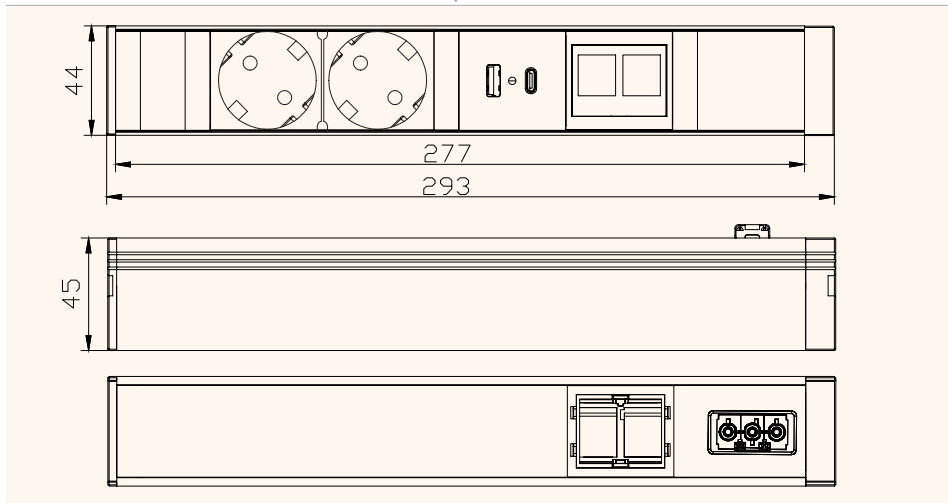

# ALUPOWER Plus

Die multifunktionale Steckdosenleiste mit Keystone-Elementen

- ✓ Multifunktionssteckdose mit 3 Steckplätzen, USB-A + USB-C Ladefunktion, 2 m Kabel
- ✓ Keystone Elemente ermöglichen zusätzliche Anschlüsse nach Wunsch
- ✓ In unterschiedlichen Länderstandards erhältlich (DE, IT, FR)
- ✓ Inklusive 2 Befestigungselementen zum Verschrauben
- ✓ Material: Aluminium / Kunststoff

## Technische Zeichnungen

Top/Seite

2x Stromsteckplätze  
1x USB-A-Ladung +  
1x USB-C-Ladung  
2x freie Steckplätze für USB-A-, USB-C-, RJ45-, Audio-, HDMI- oder Stopfen  
Keystone Element