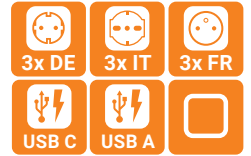

## BEFESTIGUNG

Die Befestigungselemente ermöglichen eine flexible Montage der Steckdosenleisten

## KEYSTONES

Bezeichnung	Beschreibung	Land	Farbe	Artikel-Nr.
<b>ALUPOWER Plus</b>	Multifunktions-Steckdose aus Aluminium / Kunststoff 2x Strom Steckplatz, 1x USB-A Lade-Steckplatz, 1x USB-C Lade-Steckplatz, 2x freier Steckplatz, Stromkabel 2 m	DE		205 126082
		IT	Schwarz/Silber	205 126110
		FR		205 126096
<b>Keystone USB-A</b>	Einsatz: USB-A Kupplung		Schwarz	205 108029
<b>Keystone RJ45</b>	Einsatz: RJ45 Kupplung		Silber	205 108015
<b>Keystone HDMI</b>	Einsatz: HDMI Kupplung		Schwarz	205 108134
<b>Keystone Stopfen</b>	Einsatz: Blindstopfen		Schwarz	205 107595
<b>Keystone Audio</b>	Einsatz: 3.5 Audio Kupplung		Schwarz	205 127979
<b>Keystone USB-C</b>	Einsatz: USB-C Kupplung		Schwarz	205 127972

# ALUPOWER Plus

Die multifunktionale Steckdosenleiste mit Keystone-Elementen

- ✓ Multifunktionssteckdose mit 3 Steckplätzen, USB-A + USB-C Ladefunktion, 2 m Kabel
- ✓ Keystone Elemente ermöglichen zusätzliche Anschlüsse nach Wunsch
- ✓ In unterschiedlichen Länderstandards erhältlich (DE, IT, FR)
- ✓ Inklusive 2 Befestigungselementen zum Verschrauben
- ✓ Material: Aluminium / Kunststoff