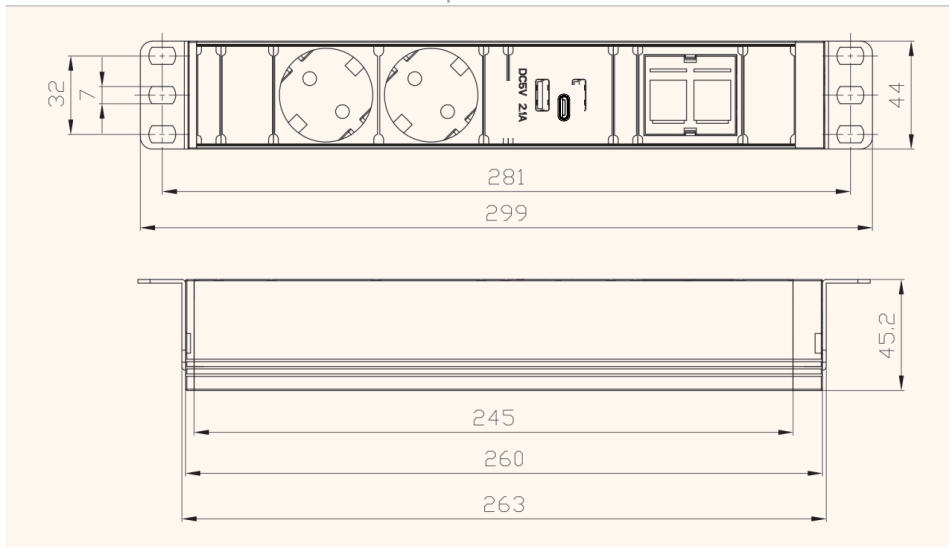

# ALUPOWER Plus

Die multifunktionale Steckdosenleiste mit Keystone-Elementen

- ✓ Multifunktionssteckdose mit 2 Steckplätzen, USB-A + USB-C Ladefunktion, 2 m Kabel
- ✓ Keystone Elemente ermöglichen zusätzliche Anschlüsse nach Wunsch
- ✓ In unterschiedlichen Länderstandards erhältlich (DE, IT, FR)
- ✓ Inklusive 2 Befestigungselementen zum Verschrauben
- ✓ Material: Aluminium / Kunststoff

## Technische Zeichnungen

Top / Seite

2x Stromsteckplätze

1x USB-A-Ladung +  
1x USB-A-Ladung

2x freie Steckplätze für USB-A-, USB-C-,  
RJ45-, Audio-, HDMI- oder Stopfen  
Keystone Element