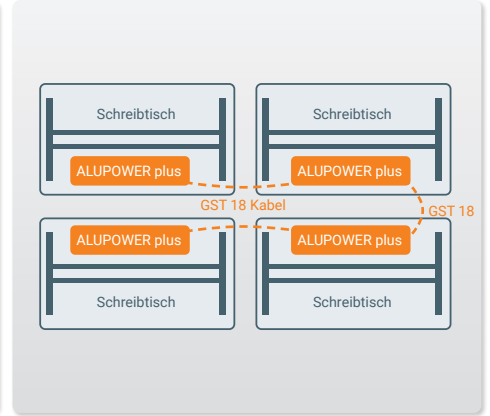

## BEFESTIGUNG

Die Befestigungselemente ermöglichen eine flexible Montage der Steckdosenleisten

## KEYSTONES

Bezeichnung	Beschreibung	Land	Farbe	Artikel-Nr.
<b>ALUPOWER Plus</b>	Multifunktions-Steckdose aus Aluminium / Kunststoff 3x Strom Steckplatz, 1x USB-A Ladeplatz, 1x USB-C Ladeplatz, 2x freier Steckplatz, Stromkabel 2 m	DE		205 126124
		IT	Schwarz/Silber	205 126138
		FR		205 126131
<b>ALUPOWER Plus</b>	Multifunktions-Steckdose aus Aluminium / Kunststoff 3x Strom Steckplatz, 1x USB-A Ladeplatz, 1x USB-C Ladeplatz, 2x freier Steckplatz, Stromkabel 0,5 m mit GST-18 Verbinder	DE	Schwarz/Silber	205 126152
<b>ALUPOWER Plus</b>	Multifunktions-Steckdose aus Aluminium / Kunststoff 2x Strom Steckplatz, 1x USB-A Ladeplatz, 1x USB-C Ladeplatz, 2x freier Steckplatz, Stromkabel 0,5 m mit GST-18 Verbinder	DE		205 127986
		IT	Schwarz/Silber	205 127993
<b>Stromkabel 2 m</b>	2 m Stromkabel mit GST-18 Verbinder und DE Stecker		Schwarz	205 108155
<b>Keystone USB-A</b>	Einsatz: USB-A Kupplung		Schwarz	205 108029
<b>Keystone RJ45</b>	Einsatz: RJ45 Kupplung		Silber	205 108015
<b>Keystone HDMI</b>	Einsatz: HDMI Kupplung		Schwarz	205 108134
<b>Keystone Stopfen</b>	Einsatz: Blindstopfen		Schwarz	205 107595
<b>Keystone Audio</b>	Einsatz: 3.5 Audio Kupplung		Schwarz	205 127979
<b>Keystone USB-C</b>	Einsatz: USB-C Kupplung		Schwarz	205 127972

# ALUPOWER Plus

Die multifunktionale Steckdosenleiste mit Keystone-Elementen

- ✓ Multifunktionssteckdose mit 3 Steckplätzen, USB-A + USB-C Ladefunktion, 2 m Kabel
- ✓ Keystone Elemente ermöglichen zusätzliche Anschlüsse nach Wunsch
- ✓ In unterschiedlichen Länderstandards erhältlich (DE, IT, FR)
- ✓ Inklusive 2 Befestigungselementen zum Verschrauben
- ✓ Material: Aluminium / Kunststoff