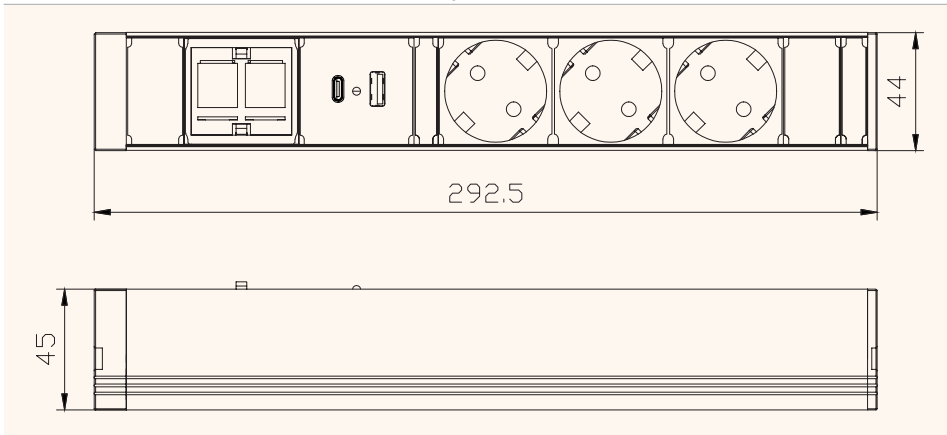

# ALUPOWER Plus

Die multifunktionale Steckdosenleiste mit Keystone-Elementen

- ✓ Multifunktionssteckdose mit 3 Steckplätzen, USB-A + USB-C Ladefunktion, 2 m Kabel
- ✓ Keystone Elemente ermöglichen zusätzliche Anschlüsse nach Wunsch
- ✓ In unterschiedlichen Länderstandards erhältlich (DE, IT, FR)
- ✓ Inklusive 2 Befestigungselementen zum Verschrauben
- ✓ Material: Aluminium / Kunststoff

Technische Zeichnungen

Top/Seite

DE Version auch mit GST-18 Verbinder erhältlich

3x Stromsteckplätze

1x USB-A-Ladung +  
1x USB-C-Ladung

2x freie Steckplätze für USB-A-, USB-C-, RJ45-, Audio-, HDMI- oder Stopfen  
Keystone Element