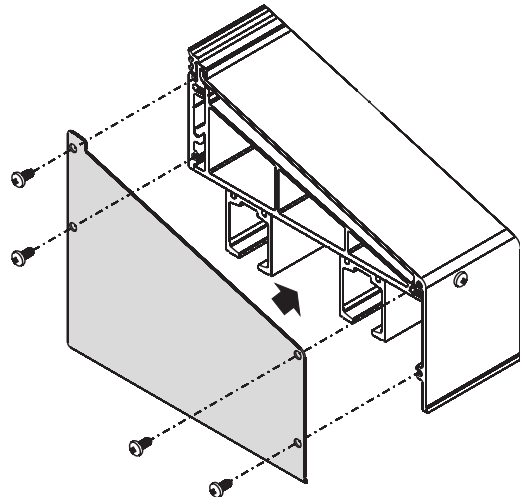

Ident-Nr.127316

Set stirnseitige Abdeckung lang / set side cover long
Oberfläche / surface: EV1 eloxiert / anodized

Ident-Nr.127316

Set stirnseitige Abdeckung lang / set side cover long
Oberfläche / surface: EV1 eloxiert / anodized