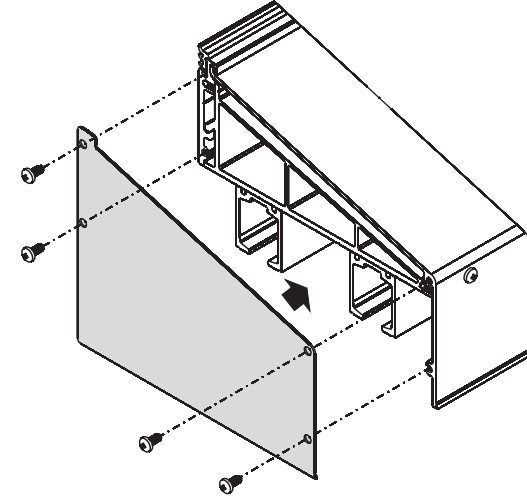

Ident-Nr.127316

Set stirnseitige Abdeckung lang / set side cover long
Oberfläche / surface: EV1 eloxiert / anodized

Ident-Nr.127316

Set stirnseitige Abdeckung lang / set side cover long
Oberfläche / surface: EV1 eloxiert / anodized