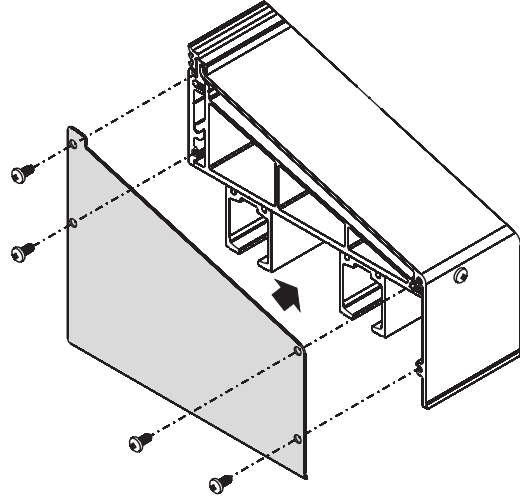

Ident-Nr.127316

Set stirnseitige Abdeckung lang / set side cover long
Oberfläche / surface: EV1 eloxiert / anodized

Ident-Nr.127316

Set stirnseitige Abdeckung lang / set side cover long
Oberfläche / surface: EV1 eloxiert / anodized