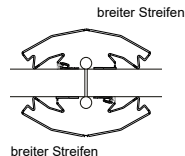

Finger Alert Professional

Fingerklemmschutz bis zu Öffnungswinkel 180°

Arte Viva Fingerschutz-Profile Finger Alert Professional zur Sicherung der Nebenschließkante von Drehflügeltüren. Plastikverschaltungselemente für Band- und Gegenbandseite. Befestigung durch Aufkleben oder Verschraubung mit Tür und Rahmen. Profile aus Kunststoff. Standardfarben **Weiß RAL 9016** und **Anthrazit RAL 7016**. **Standardlängen 180 cm, 195 cm, 229 cm und 245 cm (für Normtüren mit Öffnungsgrad bis zu 170°-180° und maximalem Abstand zwischen Tür und Rahmen von 20 cm)**. SKG® zertifiziert nach EN 16654, DGUV Vorschrift 82 konform und NEN 8654 (Höchste Fingerklemmschutz Norm der Welt).

Referenz	Farbe			Länge	Eigenschaften	Zertifizierung	Installation
	Weiß RAL 9016	Anthrazit RAL 7016	Silbergrau RAL 7040				
FA PRO / 180	x	x	x	180cm	Für Innen brauch	EN 16654	Tesa® - Klebestreifen (vorinstalliert) inbegriffen
FA PRO / 195	x	x	x	195cm	Schmäler Streifen: Verwendung im Innen- und Außengebrauch / max. Temp. -5 ° C bis + 40 ° C	NEN 8654 (Höchste Fingerklemmschutz Norm der Welt)	Schrauben (separate bestellung)
FA PRO / 229	x	x	x	229cm			
FA PRO / 245	x	x		245cm			

Set Breites / Schmales Profil

Geeignet für	gefälzte Türen stumpfe Türen Glas- & Stahltüren
Gegenbandseite	breites Profil + Klickstreifen
Bandseite	schmales Profil + Klickstreifen

Set Breites / Breites Profil

Geeignet für	Schwingtüren
Gegenbandseite	breites Profil + Klickstreifen