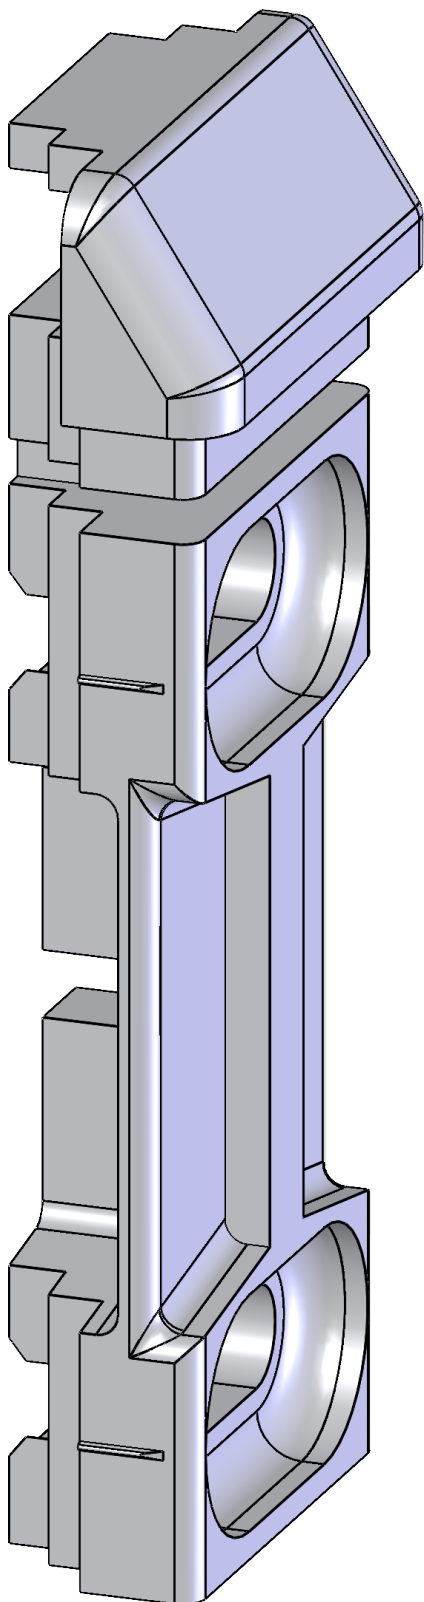

# T-LB ENDKAPPE U26-BN13 FR KS SW 5076683

## Produktdetails

Produktbasisklassen <b>1</b>	Zubehör <b>1</b> , Reparaturprogramm
Produkt-Funktionsgruppe	Zubehör - mechanisch
Produktgruppe	Kappe
Produkt	Endkappe