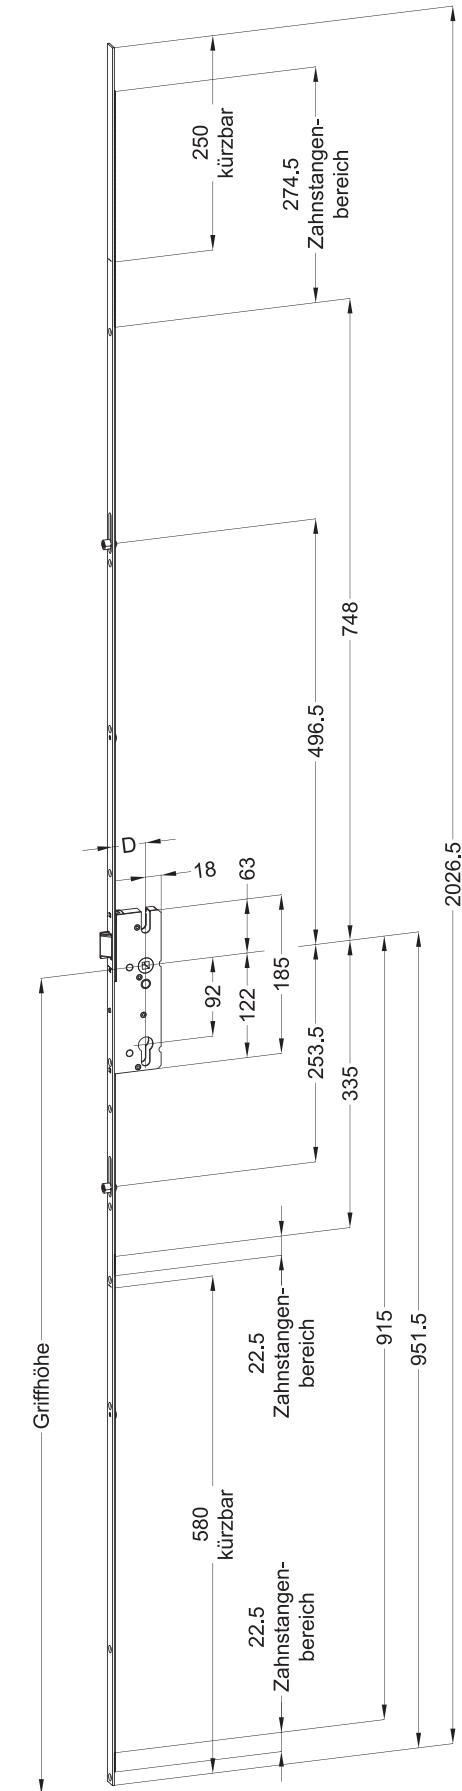

T-FG1685 L01/45S 92/8 R2 MC 2023257

Profilsysteme

Profilhersteller

Alphacan, Aluplast,
Deceuninck, Dimex, Gealan,
Kawneer, Kömmerling, LB
Profile, Rehau, Salamander,
Schüco, Stöckel, Tryba