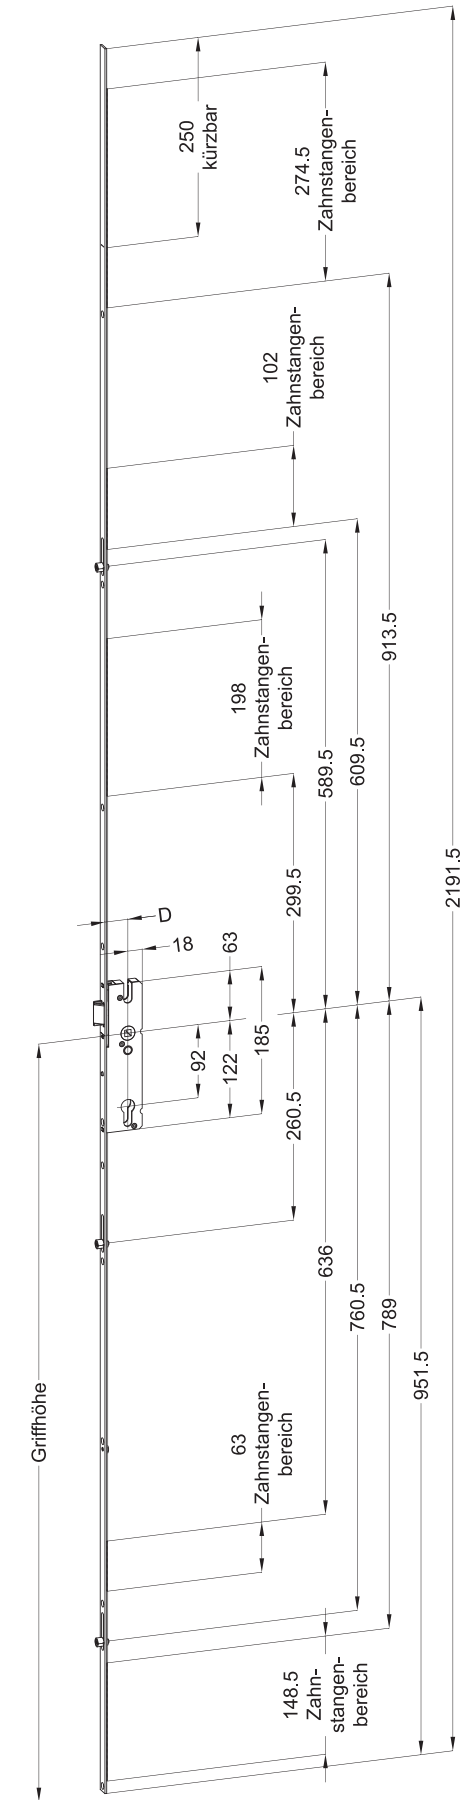

T-FG1675 L01/28 EU 92/8 R3 MC

2350709

Produktdetails	
Produktbasisklassen ⓘ	Mehrfachverriegelung ⓘ
Produkt-Funktionsgruppe	Schloss - mechanisch
Produktgruppe	easyLock
Produkt	easyLock/Exzenter
Produktvariante	easyLock R

Spezifikation	
Öffnungsmöglichkeit	1-flügelig + 2-flügelig aktiv
Flügelalzhöhe	Diverse Sondermaße
Griffhöhe	951.5 mm
Schlossbetätigung	TT/Griffbetätigt
Stulpart	Flachstulp
Stulpbreite	16 mm
Stulpvariante	Variante 75
Stulpende	Eckig
Dornmaß	28 mm
Abstandsmaß	92 mm
Zylindertyp	Profilzylinder (PZ)
Drückernuss	8 mm
Drückernussausführung	Standard Drückernuss
Nebenverriegelungsart	Rastexzenter
Anzahl der Nebenverriegelungen	3
DIN Richtung	DIN links + rechts
Oberfläche	Matt chromatiert MC
Hauptriegel	Ohne Hauptriegel
Fallenausführung	Standardfalle
Werkstoff Falle	Zink-Stahl
Türwächterfunktion	Ohne Türwächterfunktion
Zusatzschloss	Standard - Ohne Zusatzschloss
Befestigungsart	Standard Beschlagsschraube
Anschlussverzahnung	Vorhanden/Verlängerbar

T-FG1675 L01/28 EU 92/8 R3 MC 2350709

T-FG1675 L01/28 EU 92/8 R3 MC 2350709

Legende

Das Winkhaus Portal

Mit einem einfachen Klick auf die Artikelnummer gelangen Sie direkt zum Artikel im Winkhaus Portal. Im Winkhaus Portal sind weitere Informationen wie z.B. eine Produktbeschreibung oder auch Erklärungen der einzelnen Spezifikationen verfügbar. Des Weiteren sind für die verschiedenen Profilsysteme weiterführende Informationen wie z.B. die Flügel- und Blendrahmennummern gegeben. Im Downloadbereich stehen zusätzlich weitere Dokumente und Bilder für das ausgewählte Produkt zur Verfügung.