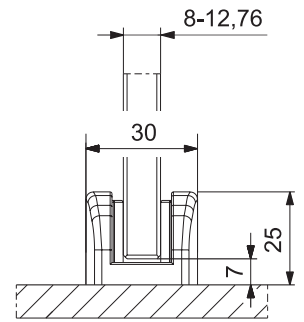

DE Glasbodenführung
 GB Glass floor guide
 FR Guidage au sol pour portes en verre
 ES Guía de suelo para hoja de cristal

120890-04

GEZE

2 mm

GEZE GmbH
 P.O.Box 1363
 71229 Leonberg
 Germany

Tel.: 0049 7152 203-0
 Fax: 0049 7152 203-310
www.geze.com

i

1

1

EN 572-2
 EN 572-5

2b

2

2 mm

120890-04