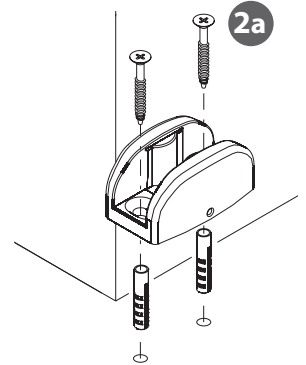

DE Glasbodenführung
 GB Glass floor guide
 FR Guidage au sol pour portes en verre
 ES Guía de suelo para hoja de cristal

120890-04

GEZE

2 mm

GEZE GmbH
 P.O.Box 1363
 71229 Leonberg
 Germany

Tel.: 0049 7152 203-0
 Fax: 0049 7152 203-310
www.geze.com

i

1

1

EN 572-2
 EN 572-5

2b

2

2 mm

120890-04