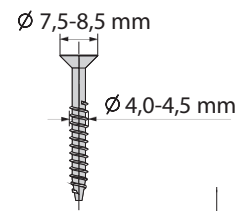

DE Glasbodenführung
 GB Glass floor guide
 FR Guidage au sol pour portes en verre
 ES Guía de suelo para hoja de cristal

120890-04

GEZE

2 mm

GEZE GmbH
 P.O.Box 1363
 71229 Leonberg
 Germany

Tel.: 0049 7152 203-0
 Fax: 0049 7152 203-310
www.geze.com

i

1

1

EN 572-2
 EN 572-5

2b

2

2 mm

120890-04