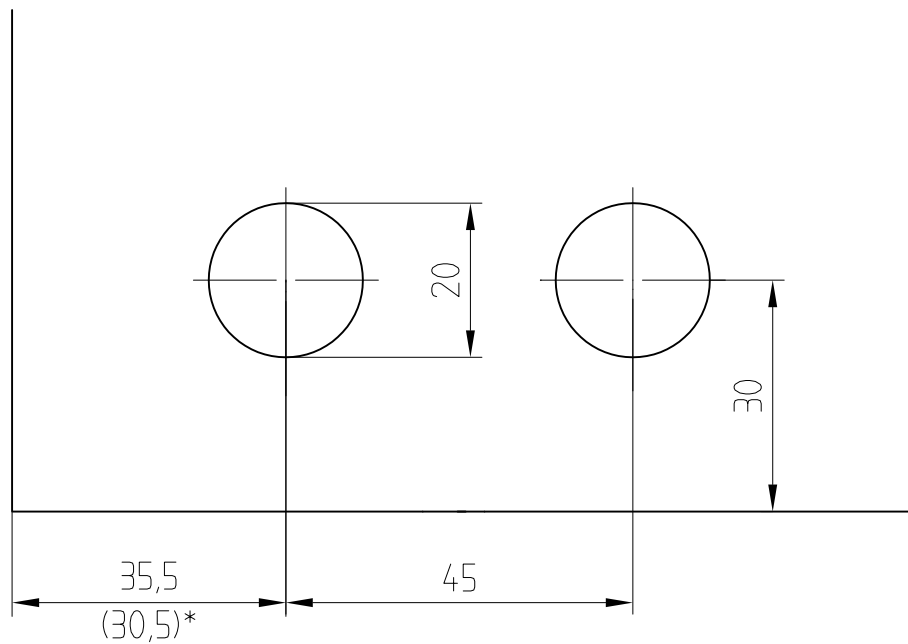

Glasbearbeitung für untere und obere Eckbeschläge

zu Art. Nr. 01.200, 01.201, 01.210

* bei Acryl-Profil s. S. 03-221