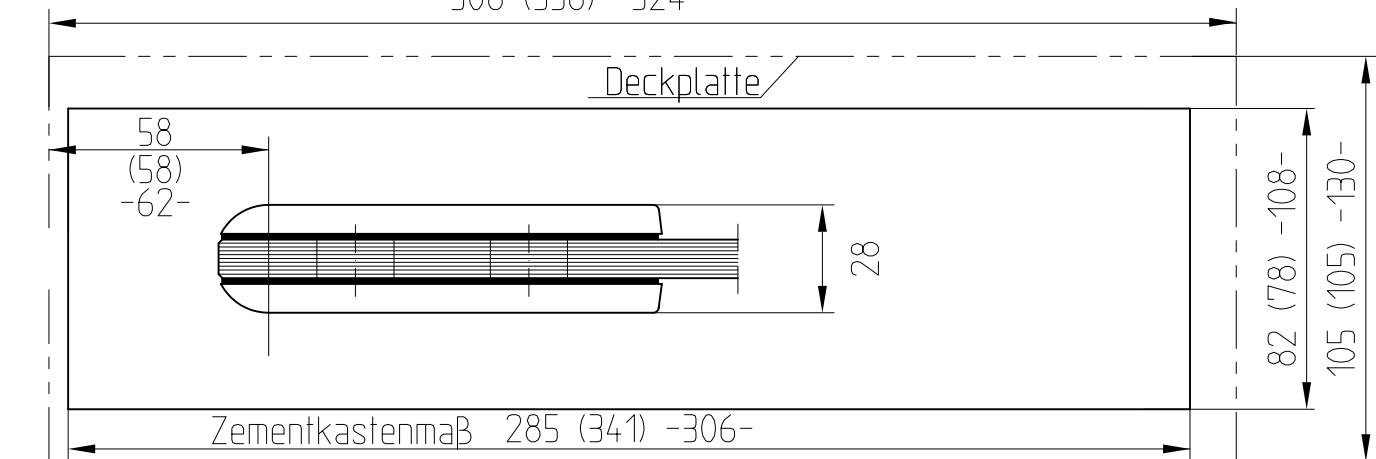

# Unterer Eckbeschlag Art. Nr. 01.200

mit Bodentürschließer  
15 mm Drehp. klemmfrei

308 (358) -324-

Achtung!  
Bei 90° Türöffnung  
Stopper setzen.

308 (358) -324-

F:\DATEN\DETAIL\03\03-220.DWG

1:2

01.05