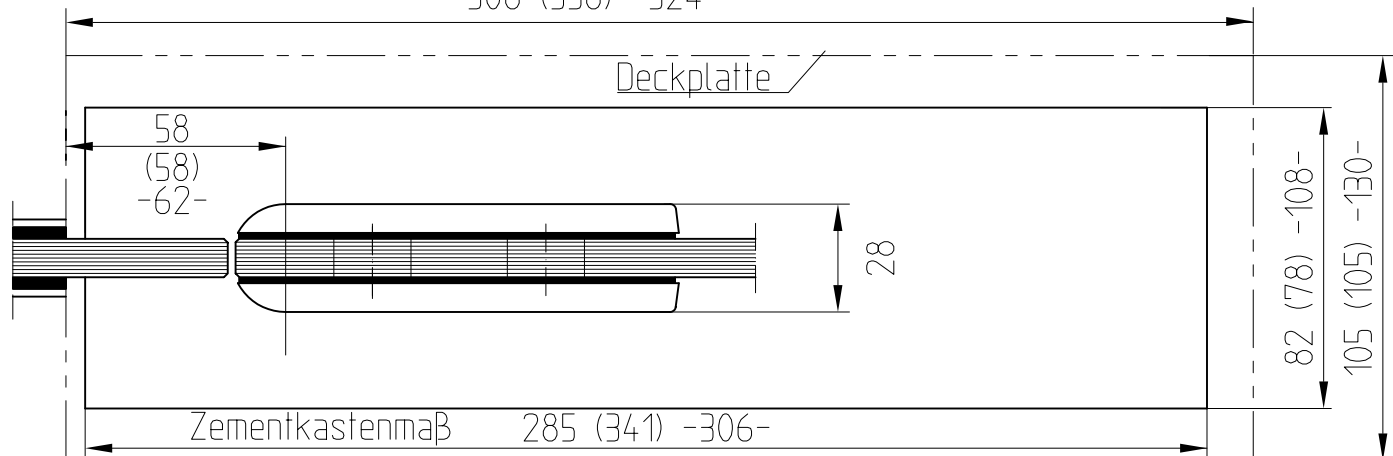

# Unterer Eckbeschlag Art. Nr. 01.200

mit Bodentürschließer  
15 mm Drehp. klemmfrei

308 (358) -324-

Achtung!  
Bei 90° Türöffnung  
Stopper setzen.

308 (358) -324-

F:\DATEN\DETAIL\03\03-220.DWG

1:2

01.05