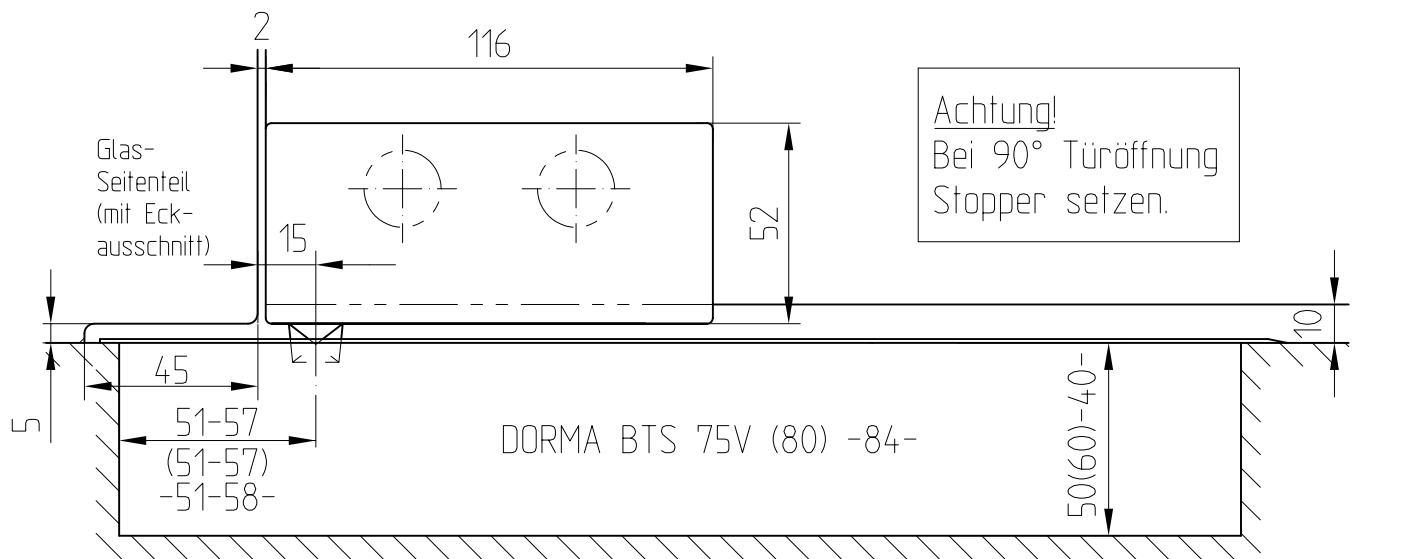

# Unterer Eckbeschlag Art. Nr. 01.200

mit Bodentürschließer  
15 mm Drehp. klemmfrei

308 (358) -324-

Achtung!  
Bei 90° Türöffnung  
Stopper setzen.

308 (358) -324-

F:\DATEN\DETAIL\03\03-220.DWG

1:2

01.05