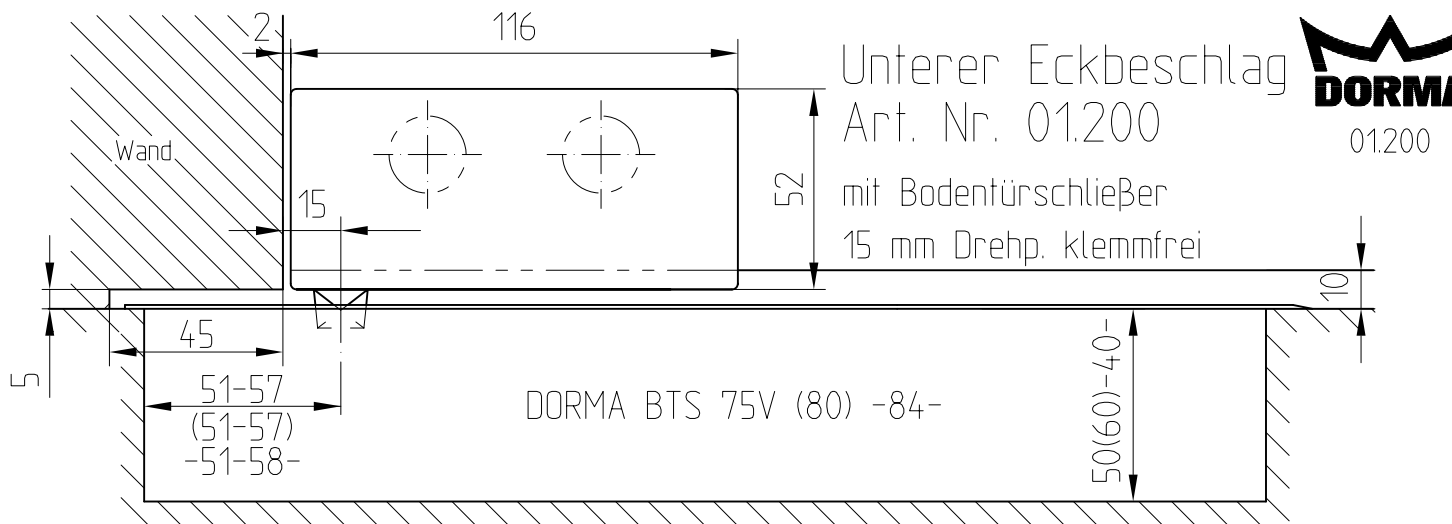

# Unterer Eckbeschlag Art. Nr. 01.200

mit Bodentürschließer  
15 mm Drehp. klemmfrei

308 (358) -324-

Achtung!  
Bei 90° Türöffnung  
Stopper setzen.

308 (358) -324-

F:\DATEN\DETAIL\03\03-220.DWG

1:2

01.05