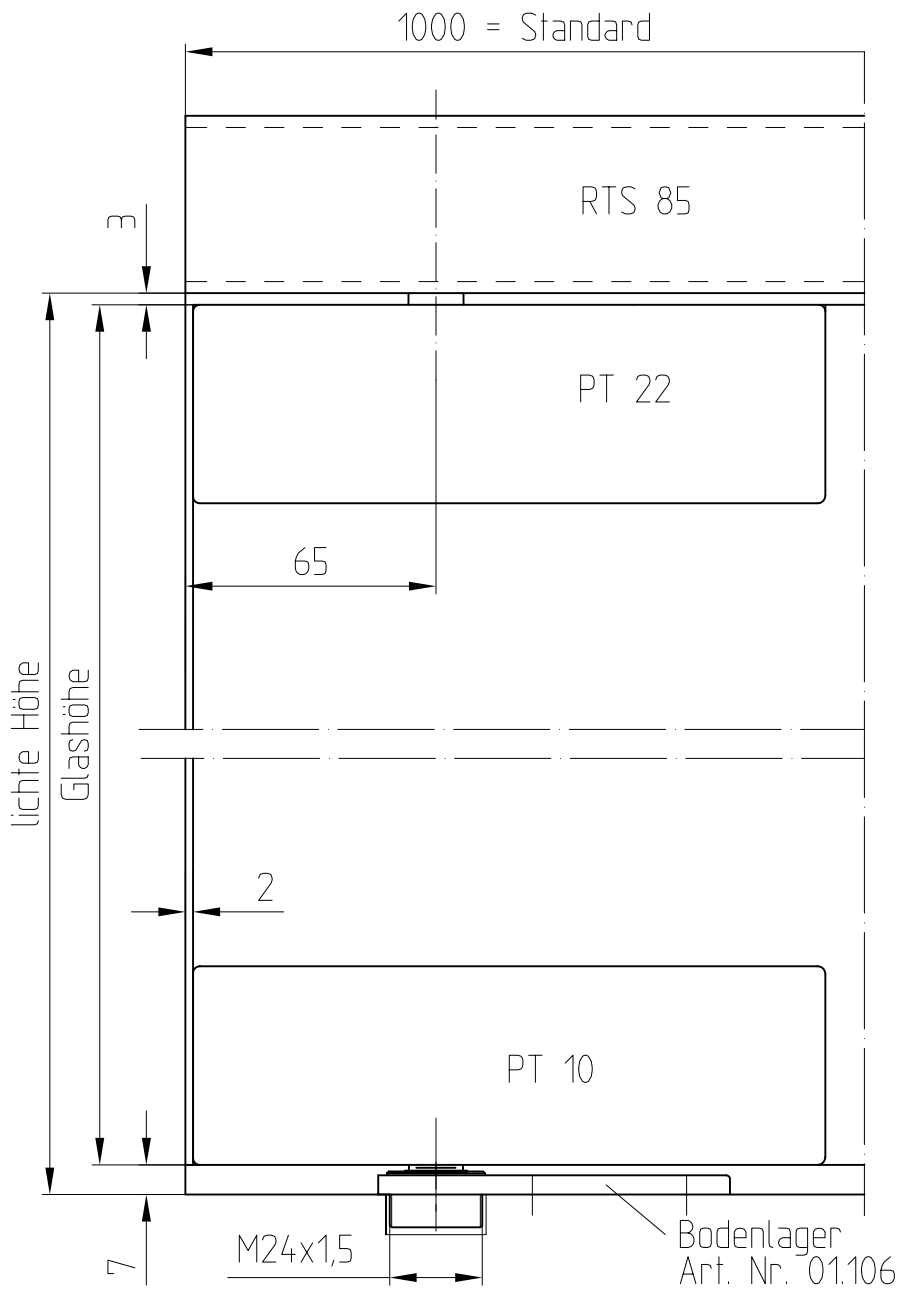

# Pendeltürsystem RP Art. Nr. 01.300

Rahmentürschließer RTS 85

01.300

max. Höhe	max. Breite	max. Türgewicht (incl. Beschläge)	RTS-Ausführung	
2500	800-1100	80 kg	RTS EN 3	
3500	max. 1250	110 kg	RTS EN 4	 mit Türschiene oben und unten siehe Seite 04-030 und 04-060
Türen unter 800 mm Breite auf Anfrage				