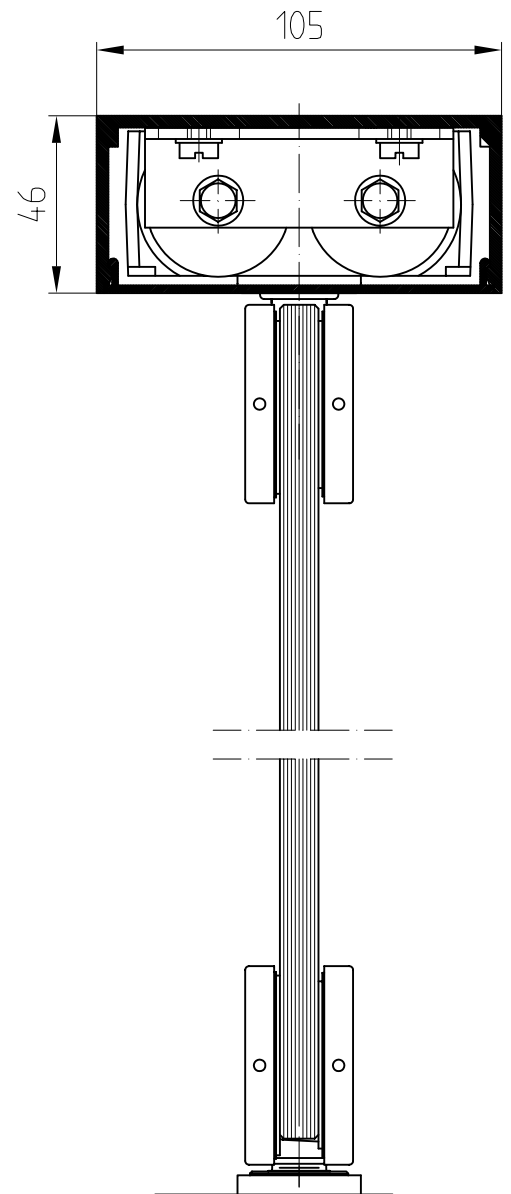

# Pendeltürsystem RP Art. Nr. 01.300

Rahmentürschließer RTS 85

01.300

max. Höhe	max. Breite	max. Türgewicht (incl. Beschläge)	RTS-Ausführung	
2500	800-1100	80 kg	RTS EN 3	
3500	max. 1250	110 kg	RTS EN 4	 mit Türschiene oben und unten siehe Seite 04-030 und 04-060
Türen unter 800 mm Breite auf Anfrage				