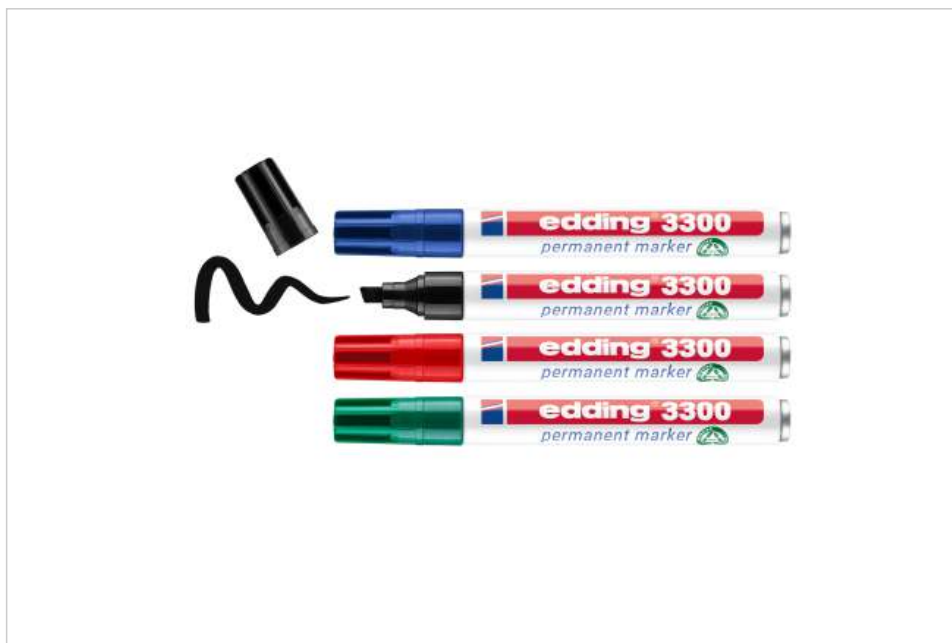

## edding 3300 Permanentmarker sortiert 4St Set

- Permanentmarker zum Markieren und Beschriften fast aller Materialien, z. B. Papier, Karton, Metall, Kunststoff und Glas
- Die Keilspitze verfügt über eine Strichbreite von 1-5 mm
- Wasserfest und abriebbeständig auf fast allen Oberflächen
- Das Set enthält die Farben Schwarz, Rot, Blau und Grün
- Das Produkt ist nachfüllbar mit edding MTK 25, T 25, T 100 und T 1000 Nachfülltinte
- Passende Ersatzspitzen (edding 3300 Ersatzspitzen) sind erhältlich
- Die Tinte ist geruchsarm und ohne Zusatz von Toluol/Xylol
- Hochwertiger Aluminiumschaft

### ✓ Highlights

- Sofort einsatzbereit
- Die Kappe kann auf das Schaftende gesteckt werden, sodass sie nicht verloren gehen kann
- Breites Farbsortiment
- Hochwertiges Markenprodukt
- Made in Germany

### ✚ Zubehör

- Permanentmarker Ersatzspitze 3300 N 1-5mm (Art.Nr. 4-3300N)

Art.Nr. **4-3300-4-2**

GTIN **4057305072313**

# DATENBLATT

Spezifikationen	
Modell	3300
Form der Spitze	Keilspitze
Strichbreite	1-5 mm
Farbe	Sortiert
Enthaltene Farben	Schwarz, Rot, Blau, Grün
Anzahl verfügbarer Farben	13
Anwendbar auf	Papier, Pappe/Karton, Gummi, Kunststoff, Glas, Holz, Metall/Stahl/Eisen, Beton/Stein, Keramik, Terrakotta, Leder, Polystyrol, Folien
Tintenbeschreibung	Geruchsarme permanente Tinte ohne Toluol und Xylol
Permanent	Ja
Lichtbeständig	Ja
Geruchsarm	Ja
Wasserfest	Ja
Nachfüllbar	Ja
Schnelltrocknend	Ja
Cap off	Nein
Material des Schafts	Aluminium
Material der Spitze / des Filters	Acryl / Polyester
Material der Kappe / des Mundstücks	Polypropylen (PP) / Polypropylen (PP)
Zertifizierung	FSC Mix
Logistik	
GTIN	4057305072313
Artikelnummer	4-3300-4-2
Zolltarifnummer	960820000000
Menge	4 Stück
Verpackungsmaße	60 x 168 x 16 mm
Gewicht (brutto/netto)	70 g / 58 g
Herkunftsland	Deutschland