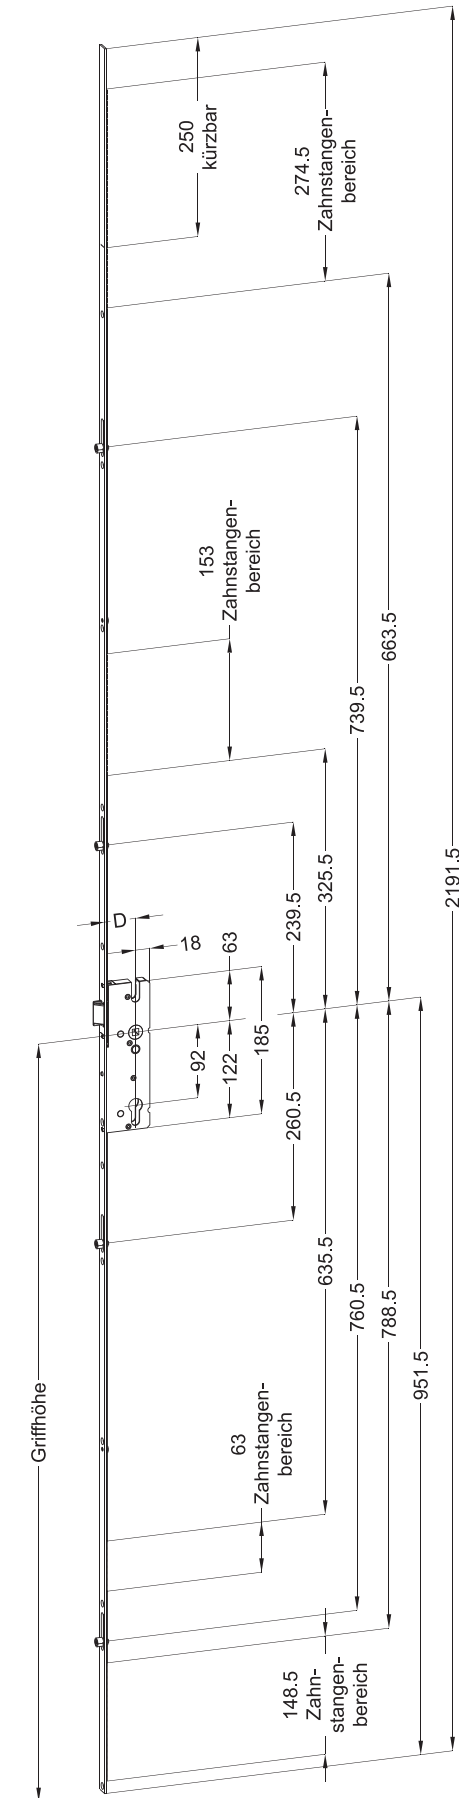

# T-FG1675 L01/28 EU 92/8 R4 MC

## 2862536

Produktdetails	
Produktbasisklassen ⓘ	Mehrfachverriegelung ⓘ
Produkt-Funktionsgruppe	Schloss - mechanisch
Produktgruppe	easyLock
Produkt	easyLock/Exzenter
Produktvariante	easyLock R

Spezifikation	
Öffnungsmöglichkeit	1-flügelig + 2-flügelig aktiv
Flügelalzhöhe	Diverse Sondermaße
Griffhöhe	951.5 mm
Schlossbetätigung	TT/Griffbetätigt
Stulpart	Flachstulp
Stulpbreite	16 mm
Stulpvariante	Variante 75
Stulpende	Eckig
Dornmaß	28 mm
Abstandsmaß	92 mm
Zylindertyp	Profilzylinder (PZ)
Drückernuss	8 mm
Drückernussausführung	Standard Drückernuss
Nebenverriegelungsart	Rastexzenter
Anzahl der Nebenverriegelungen	4
DIN Richtung	DIN links + rechts
Oberfläche	Matt chromatiert MC
Hauptriegel	Ohne Hauptriegel
Fallenausführung	Standardfalle
Werkstoff Falle	Zink-Stahl
Türwächterfunktion	Ohne Türwächterfunktion
Zusatzschloss	Standard - Ohne Zusatzschloss
Befestigungsart	Standard Beschlagsschraube
Anschlussverzahnung	Vorhanden/Verlängerbar

# T-FG1675 L01/28 EU 92/8 R4 MC 2862536